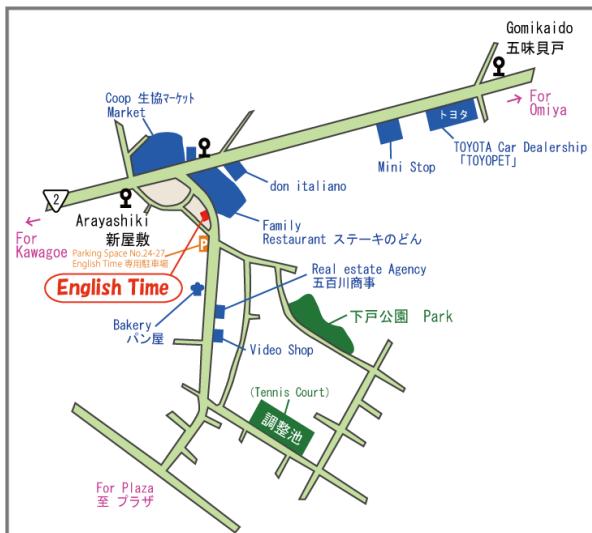

楽しくなけりゃ英語じゃない!

新規生徒募集中!

English Time! 指扇校

グループ (4人から) レッスン料金 (税込み)

—現在、生徒募集中のクラス—

幼児、小学生クラス=日常会話をもとにしたオリジナルカード、ゲーム、歌を使い楽しみながら英語を学びます。
大人英会話クラス=『ゼロから驚くほど話せる! 英会話音まねレッスン』などの著書多数、川本佐奈恵のクラスです。本気で英語力を伸ばしたい方向きです!

○小学生クラスに空きがあります! 詳細はお問合せください○

いずれのコースも別途入会金 ¥10,000 保険料¥300/年(初回のみ入会金に含む)がかかります。

無料体験レッスン受付中♪

048-625-3911

etkitayono@yahoo.co.jp

English Time! 指扇校

〒331-0047

さいたま市西区指扇 1042-3 代表 川本佐奈恵