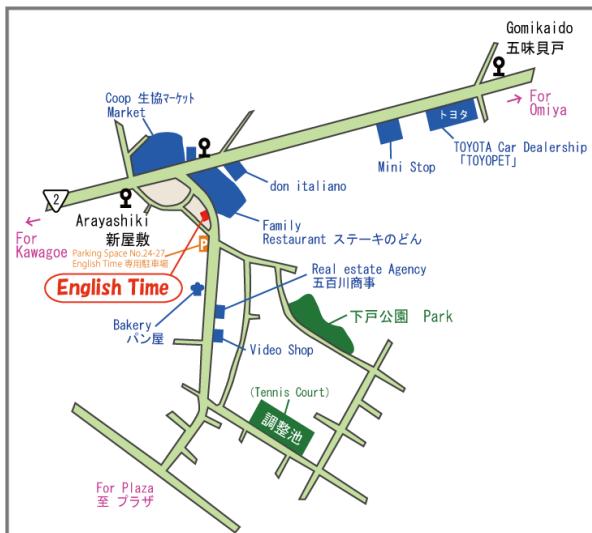

楽しくなけりゃ英語じゃない！

新規生徒募集中！

English Time! 指扇校

グループ（4人から）レッスン料金（税込み）

ー現在、生徒募集中のクラスー

幼児、小学生クラス＝日常会話をもとにしたオリジナルカード、ゲーム、歌を使い楽しみながら英語を学びます。
大人英会話クラス＝『ゼロから驚くほど話せる！英会話音まねレッスン』などの著書多数、川本佐奈恵のクラスです。本気で英語力を伸ばしたい方向きです！

☆その他、中・高生のプライベートレッスン、英検対策などお受けしております。お気軽にご相談ください。

○小学生クラスに空きがあります！詳細はお問合せください○

いずれのコースも別途入会金 ¥10,000 保険料¥300/年（初回のみ入会金に含む）がかかります。

無料体験レッスン受付中♪

048-625-3911

etkitayono@yahoo.co.jp

English Time! 指扇校

〒331-0047

さいたま市西区指扇 1042-3 代表 川本佐奈恵