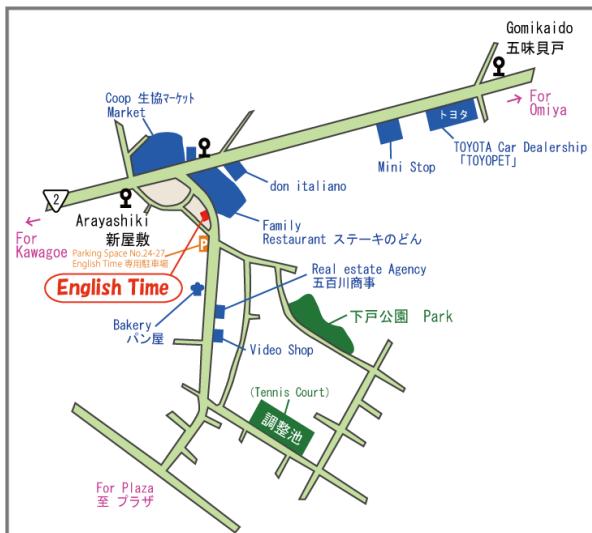

楽しくなけりゃ英語じゃない!

新規生徒募集中!

English Time! 指扇校

グループ (4人から) レッスン料金 (税込み)

ー現在、生徒募集中のクラスー

幼児、小学生クラス=日常会話をもとにしたオリジナルカード、ゲーム、歌を使い楽しみながら英語を学びます。
大人英会話クラス=『ゼロから驚くほど話せる! 英会話音まねレッスン』などの著書多数、川本佐奈恵のクラスです。本気で英語力を伸ばしたい方向きです!

○小学生クラスに空きがあります! 詳細はお問合せください○

いずれのコースも別途入会金 ¥10,000 保険料¥300/年(初回のみ入会金に含む)がかかります。

無料体験レッスン受付中♪

048-625-3911

etkitayono@yahoo.co.jp

English Time! 指扇校

〒331-0047

さいたま市西区指扇 1042-3 代表 川本佐奈恵