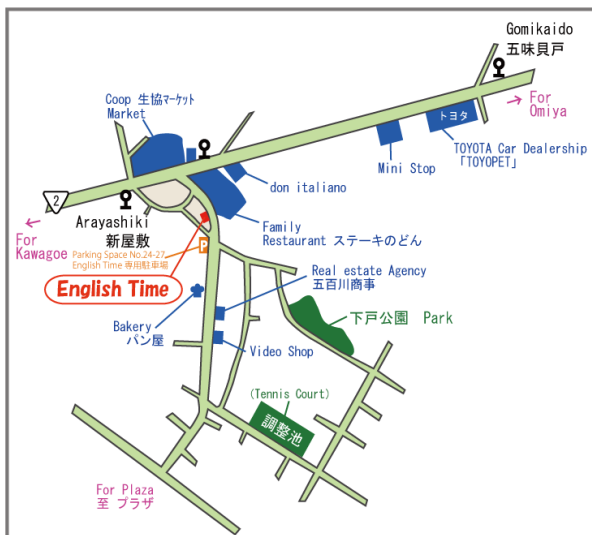

# English Time! 指扇校

## ○小学生クラスに空きがあります! 詳細はお問合せください○

いずれのコースも別途入会金 ¥10,000 保険料¥300/年(初回のみ入会金に含む)がかかります。

無料体験レッスン受付中♪

048-625-3911

etkitayono@yahoo.co.jp

English Time! 指扇校

〒331-0047

さいたま市西区指扇 1042-3 代表 川本佐奈恵